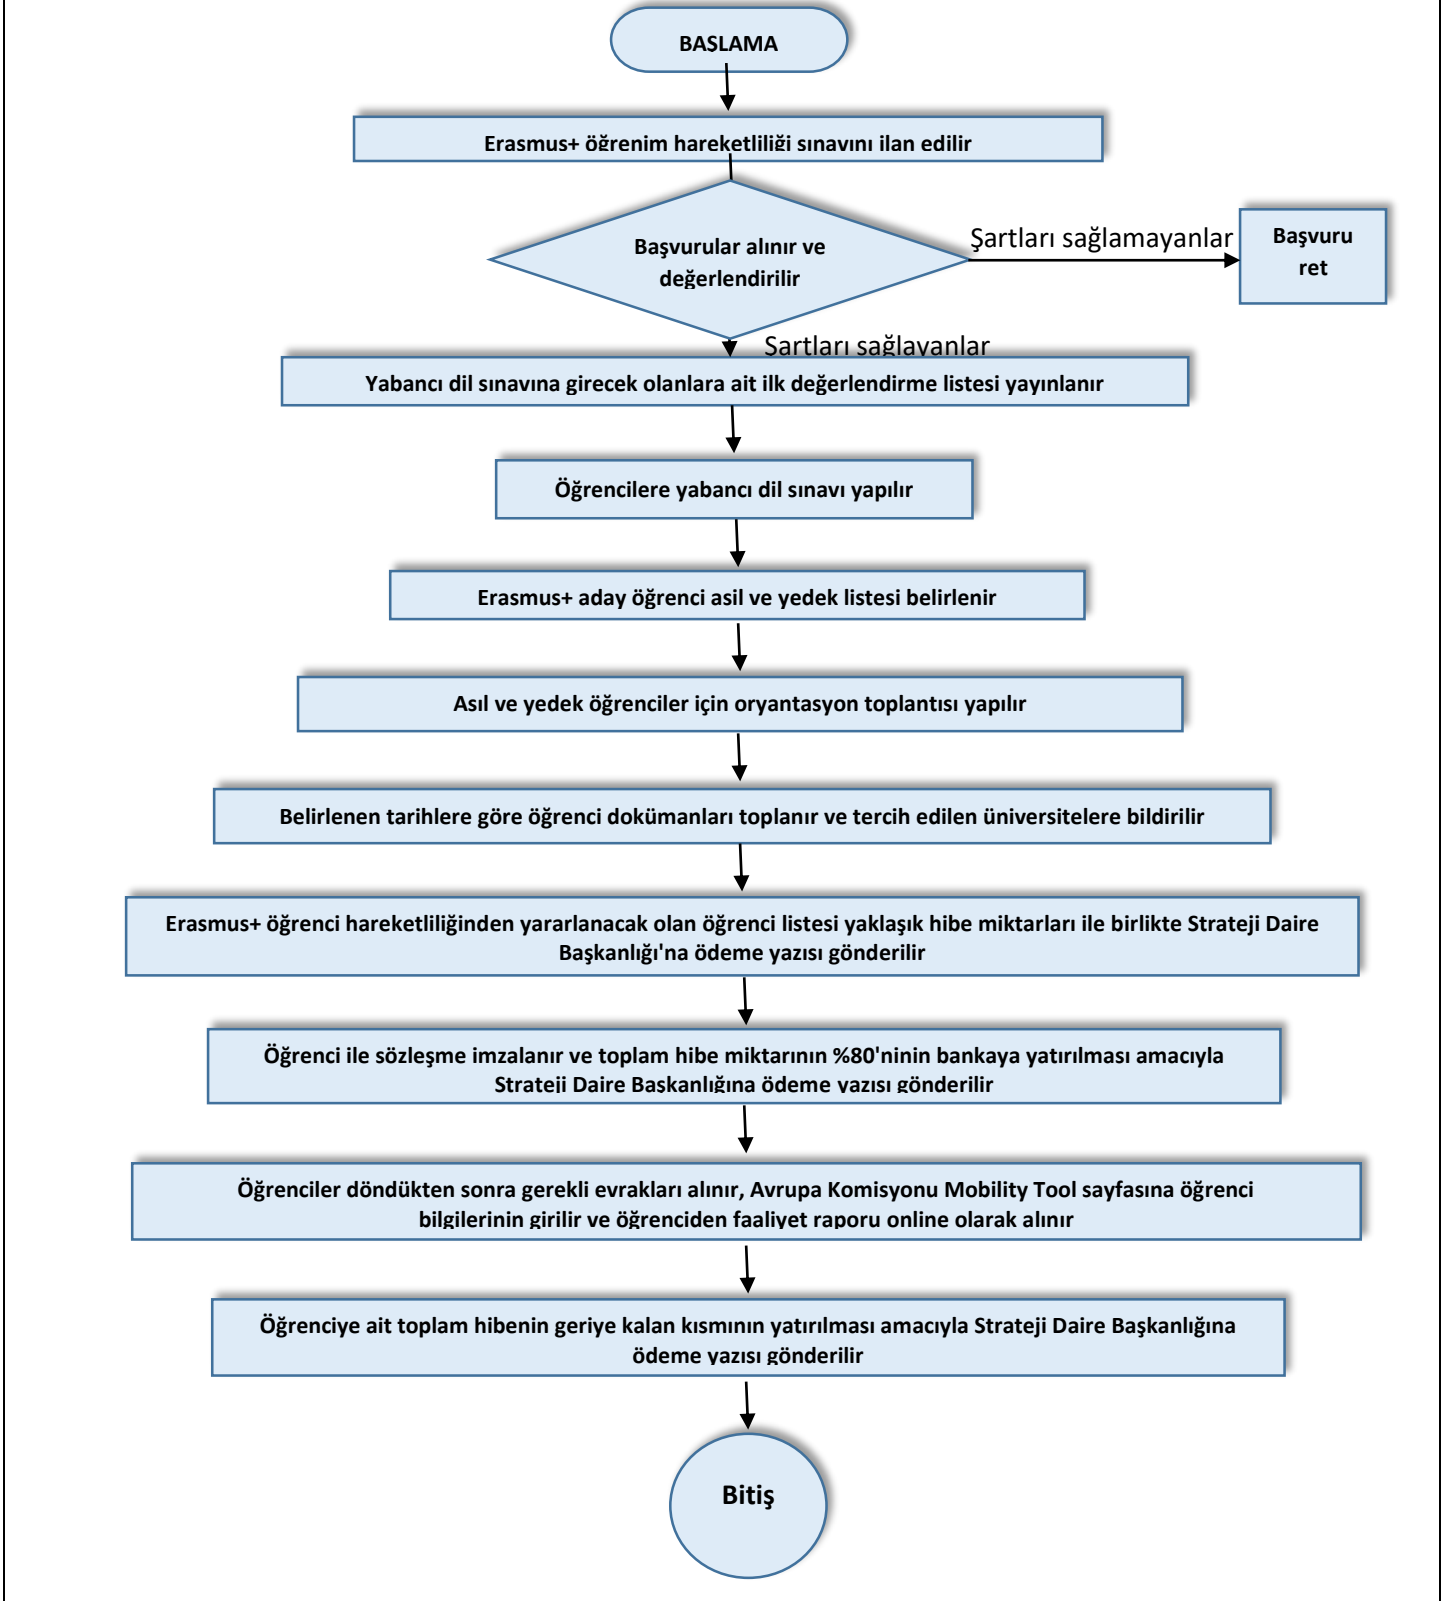

Birimi Dış İlişkiler Ofisi

Toplam Süre

1 Hafta – 16 Hafta

ERASMUS+ GİDEN ÖĞRENCİ SÜRECİ İŞ AKIŞI

Hazırlayan

Enes BİBEROĞLU
Öğretim Görevlisi

Onaylayan

Enes BİBEROĞLU
Koordinatör

REVİZYON BİLGİLERİ

Revizyon No	Revizyon Tarihi	Revizyon Açıklaması
0	-	İlk yayın.