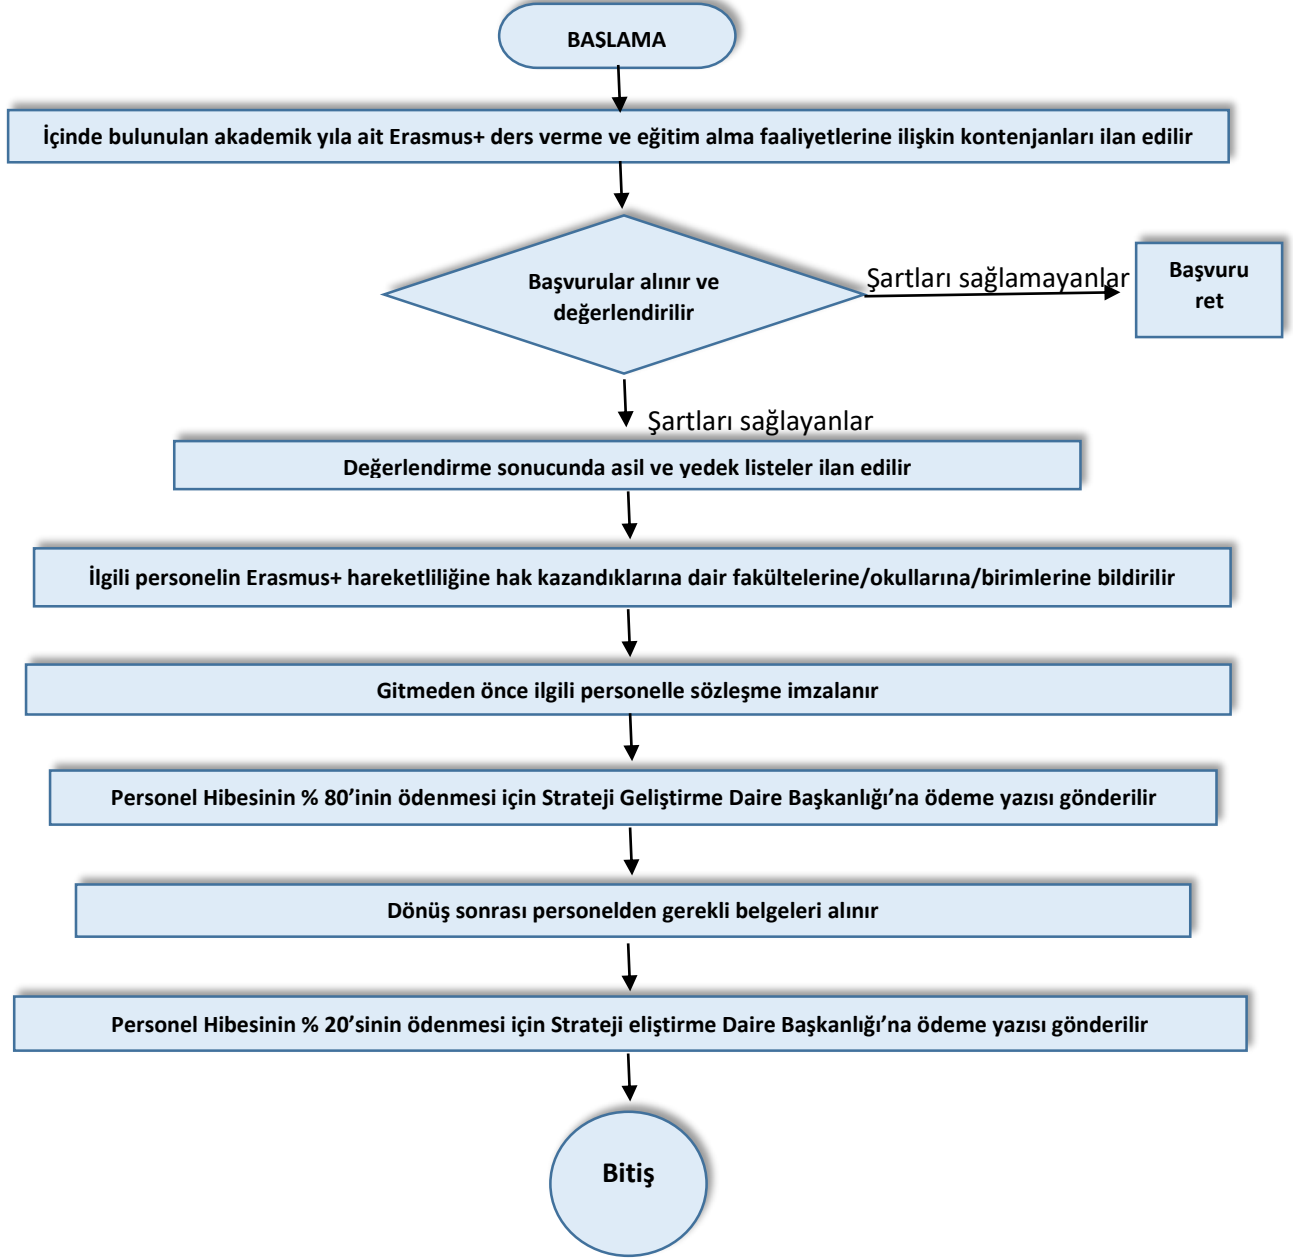

**Birimi** Dış İlişkiler Ofisi

**Toplam Süre**

1 Hafta – 3 Hafta

## ERASMUS+ GİDEN PERSONEL SÜRECİ İŞ AKIŞI

**Hazırlayan**

Enes BİBEROĞLU  
Öğretim Görevlisi

**Onaylayan**

Enes BİBEROĞLU  
Koordinatör