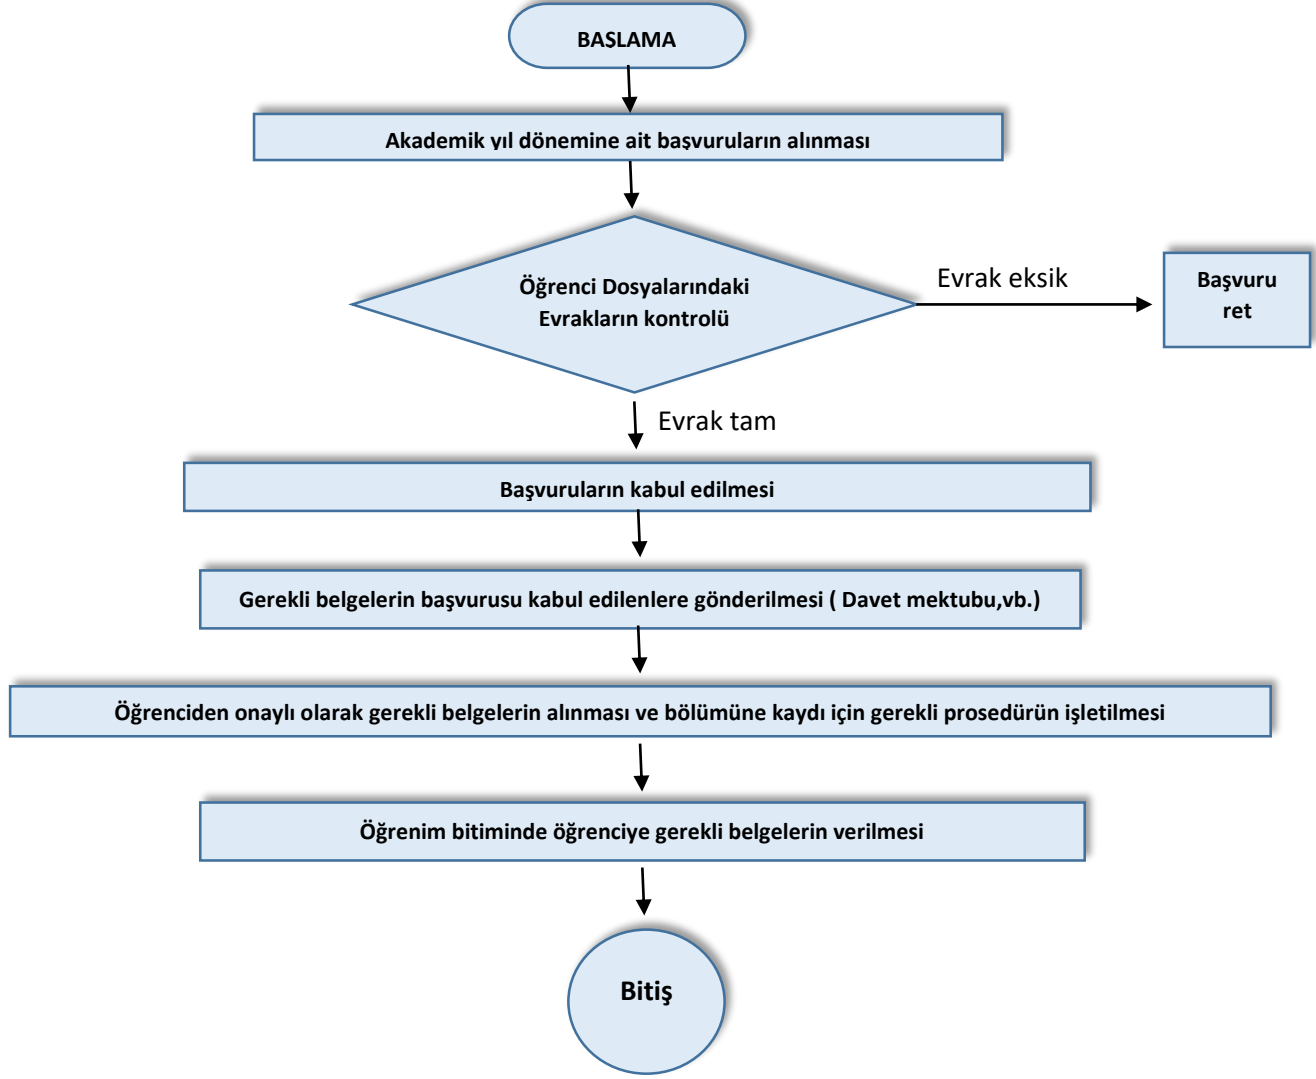

**Birimi** Dış İlişkiler Ofisi

**Toplam Süre** 1 Hafta – 16 Hafta

## ERASMUS+ GELEN ÖĞRENCİ SÜRECİ İŞ AKIŞI

**Hazırlayan**

Enes BİBEROĞLU  
Öğretim Görevlisi

**Onaylayan**

Enes BİBEROĞLU  
Koordinatör