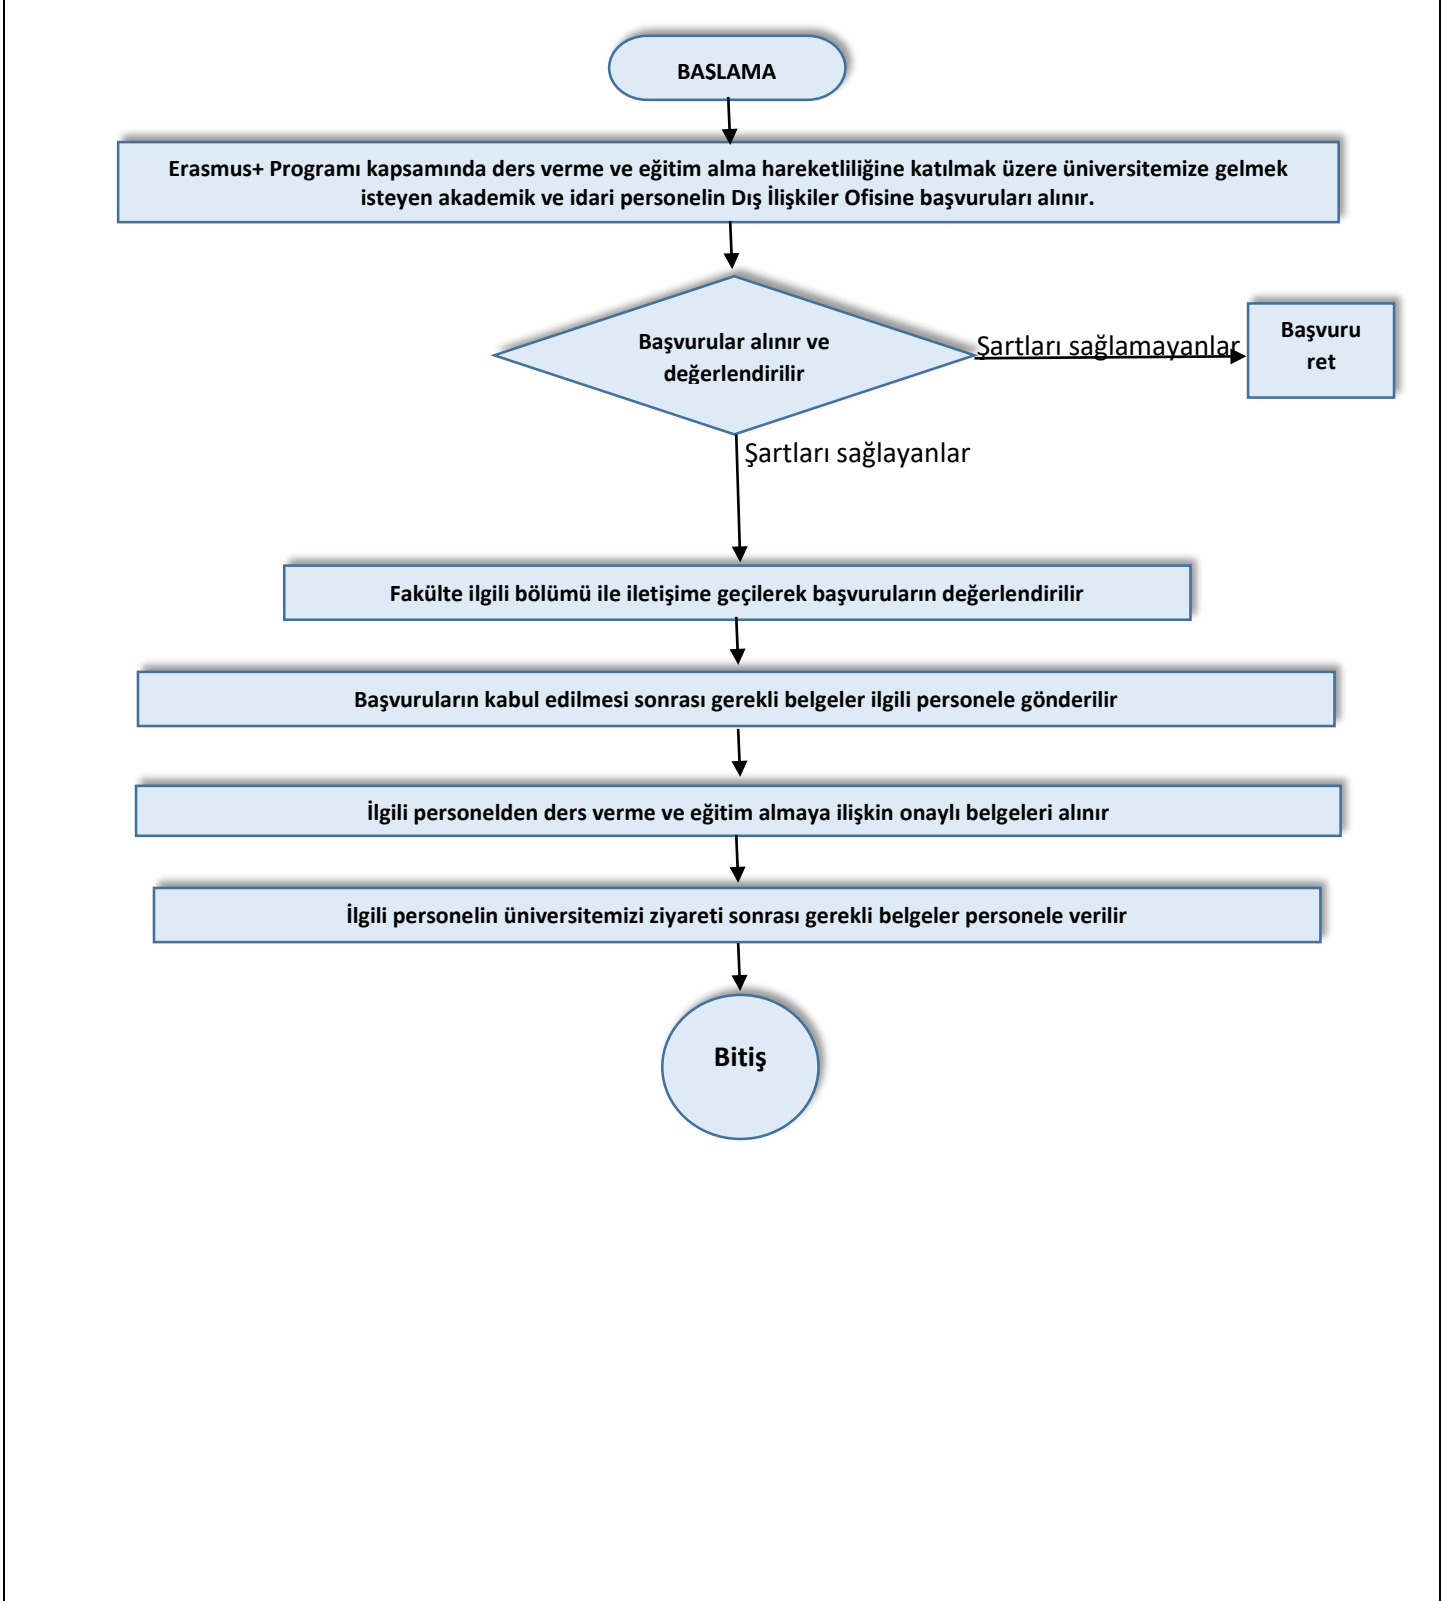

<b>Birimi</b>	Dış İlişkiler Ofisi	<b>Toplam Süre</b>	1 Hafta – 3 Hafta
---------------	---------------------	--------------------	-------------------

## ERASMUS+ GİDEN PERSONEL SÜRECİ İŞ AKIŞI

Hazırlayan	Onaylayan
Enes BİBEROĞLU Öğretim Görevlisi	Enes BİBEROĞLU Koordinatör