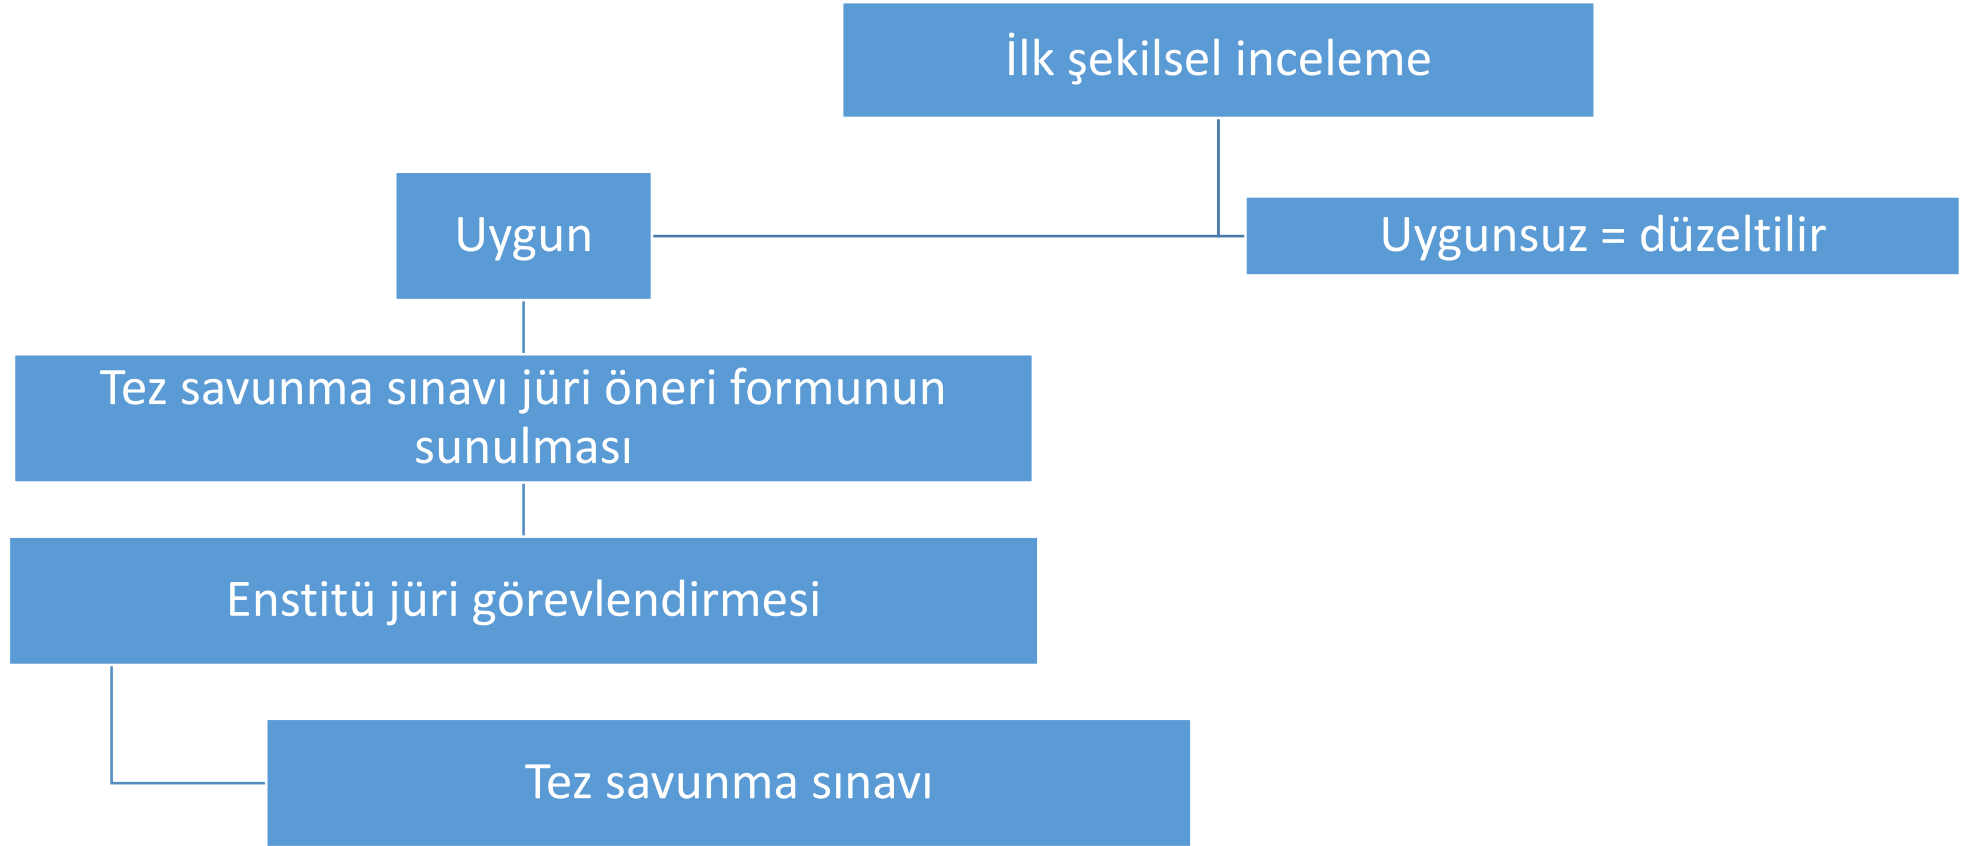

MÜZİK VE GÜZEL SANATLAR ENSTİTÜSÜ
TEZ SAVUNMA VE MEZUNİYET İŞLEMLERİ ŞEMASI

Tez Savunma Sınavı

Başarısız = ilişik kesilir

Başarılı

Düzeltilme = Yıl 3; Dr 6 ay içinde savunma

Tezin Spiralli kopyası Enstitüye sunulur

Tezin son şekilsel incelemesi (EYK)