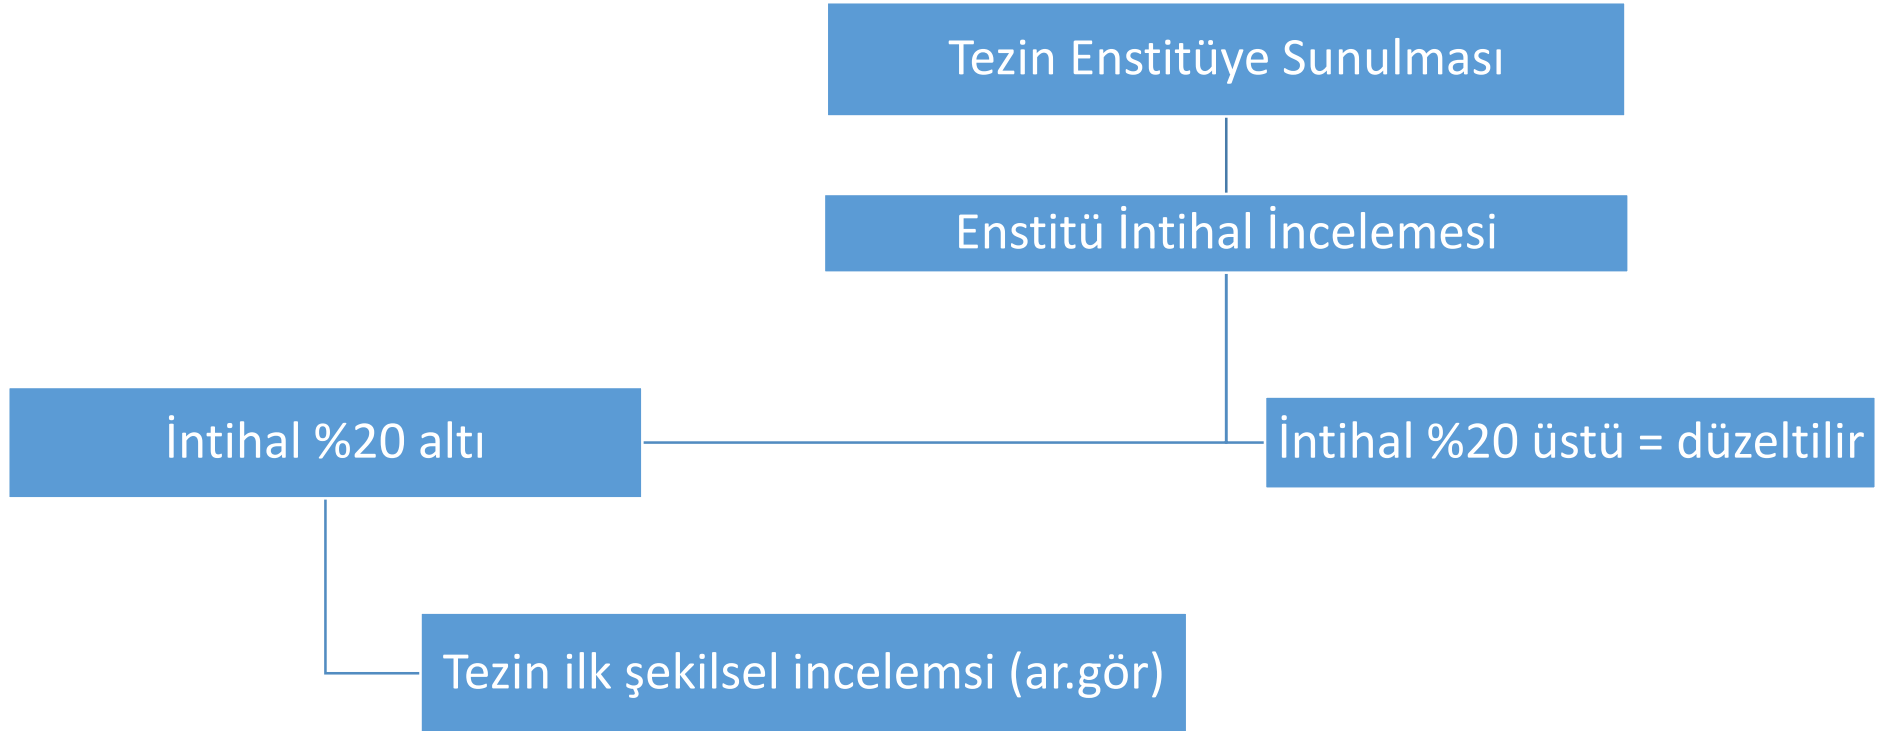

MÜZİK VE GÜZEL SANATLAR ENSTİTÜSÜ
TEZ SAVUNMA VE MEZUNİYET İŞLEMLERİ ŞEMASI

Tez Savunma Sınavı

Başarısız = ilişik kesilir

Başarılı

Düzeltilme = Yıl 3; Dr 6 ay içinde savunma

Tezin Spiralli kopyası Enstitüye sunulur

Tezin son şekilsel incelemesi (EYK)